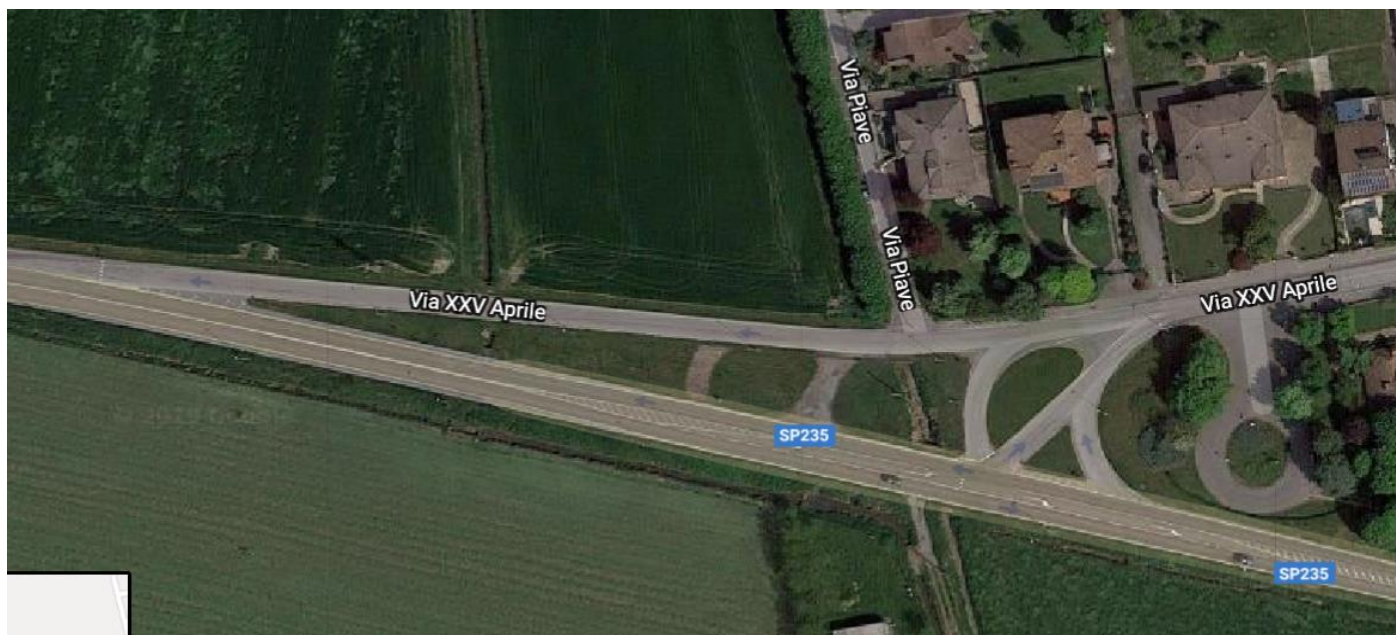

AUCR 034/2019 - 24/04/2019

Linee k501: Crema – Verolanuova

ROMANENGO: OMISSIONE TRANSITO

causa gara ciclistica **SABATO 18 MAGGIO 2019** dalle ore **12:30 FINO ALLE 20:30** la linea **IN ROMANENGO EFFETTUERA' FERMATA SOLO ALLA PESA.**

DIREZIONE ORZI: VIA XXV APRILE, DX ROTONDA DELLA PESA, SX E RE IMMISSIONE SU SP 235

DIREZIONE CREMA: PERCORSO INVERSO

Infopoint:

Crema FS - p.le Martiri della Libertà, 8
Milano - S. Donato M3

Autoguidovie