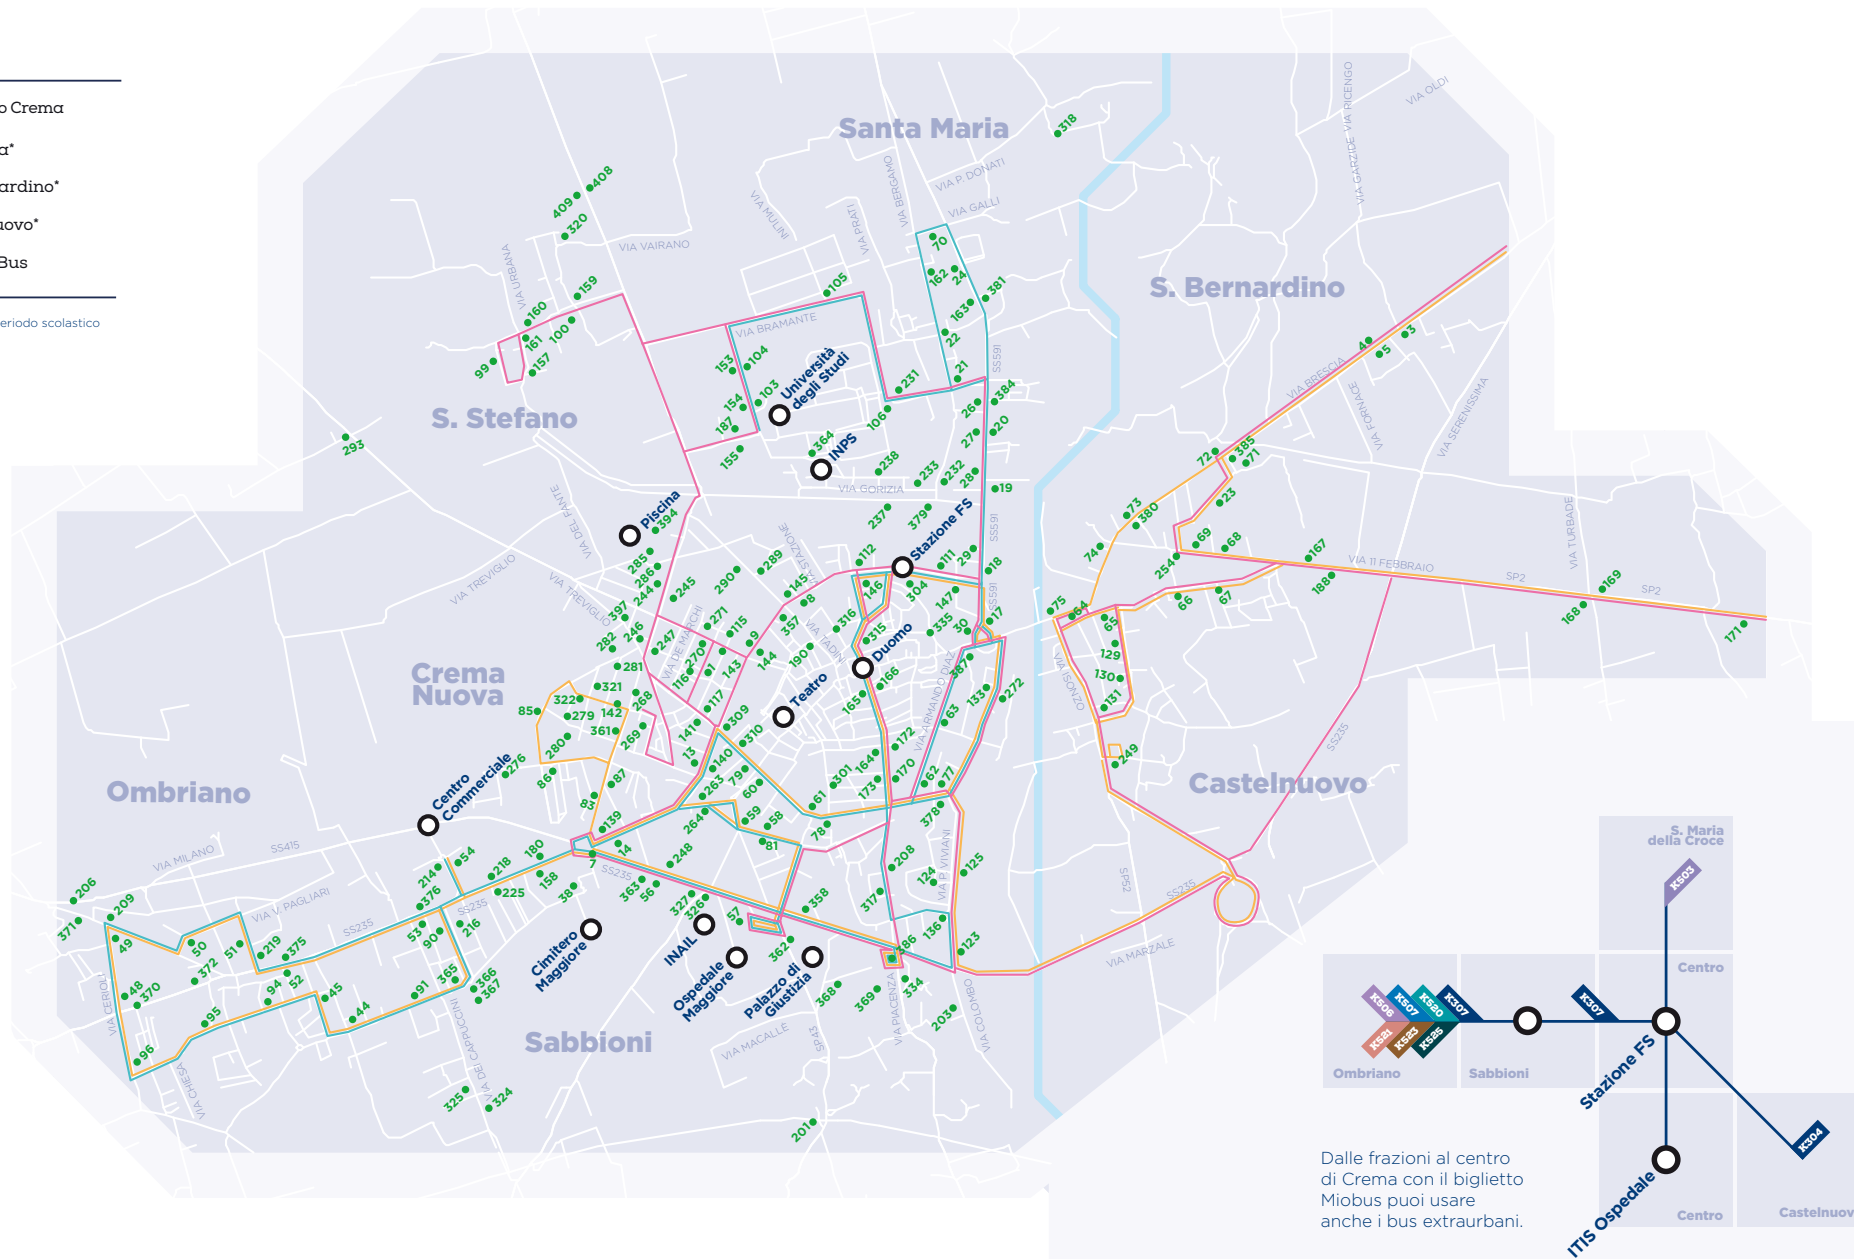

RETE URBANA DI CREMA

LEGENDA

- **K660** Miobus Urbano Crema
- K601 Ombriano - S. Maria*
- K602 Ombriano - S. Bernardino*
- K603 S. Stefano - Castelnuovo*
- K605 University Special Bus

Dalle frazioni al centro di Crema con il biglietto Miobus puoi usare anche i bus extraurbani.

Resta sempre aggiornato con la **App Autoguidovie**.
[promo.autoguidovie.it](https://www.promo.autoguidovie.it)