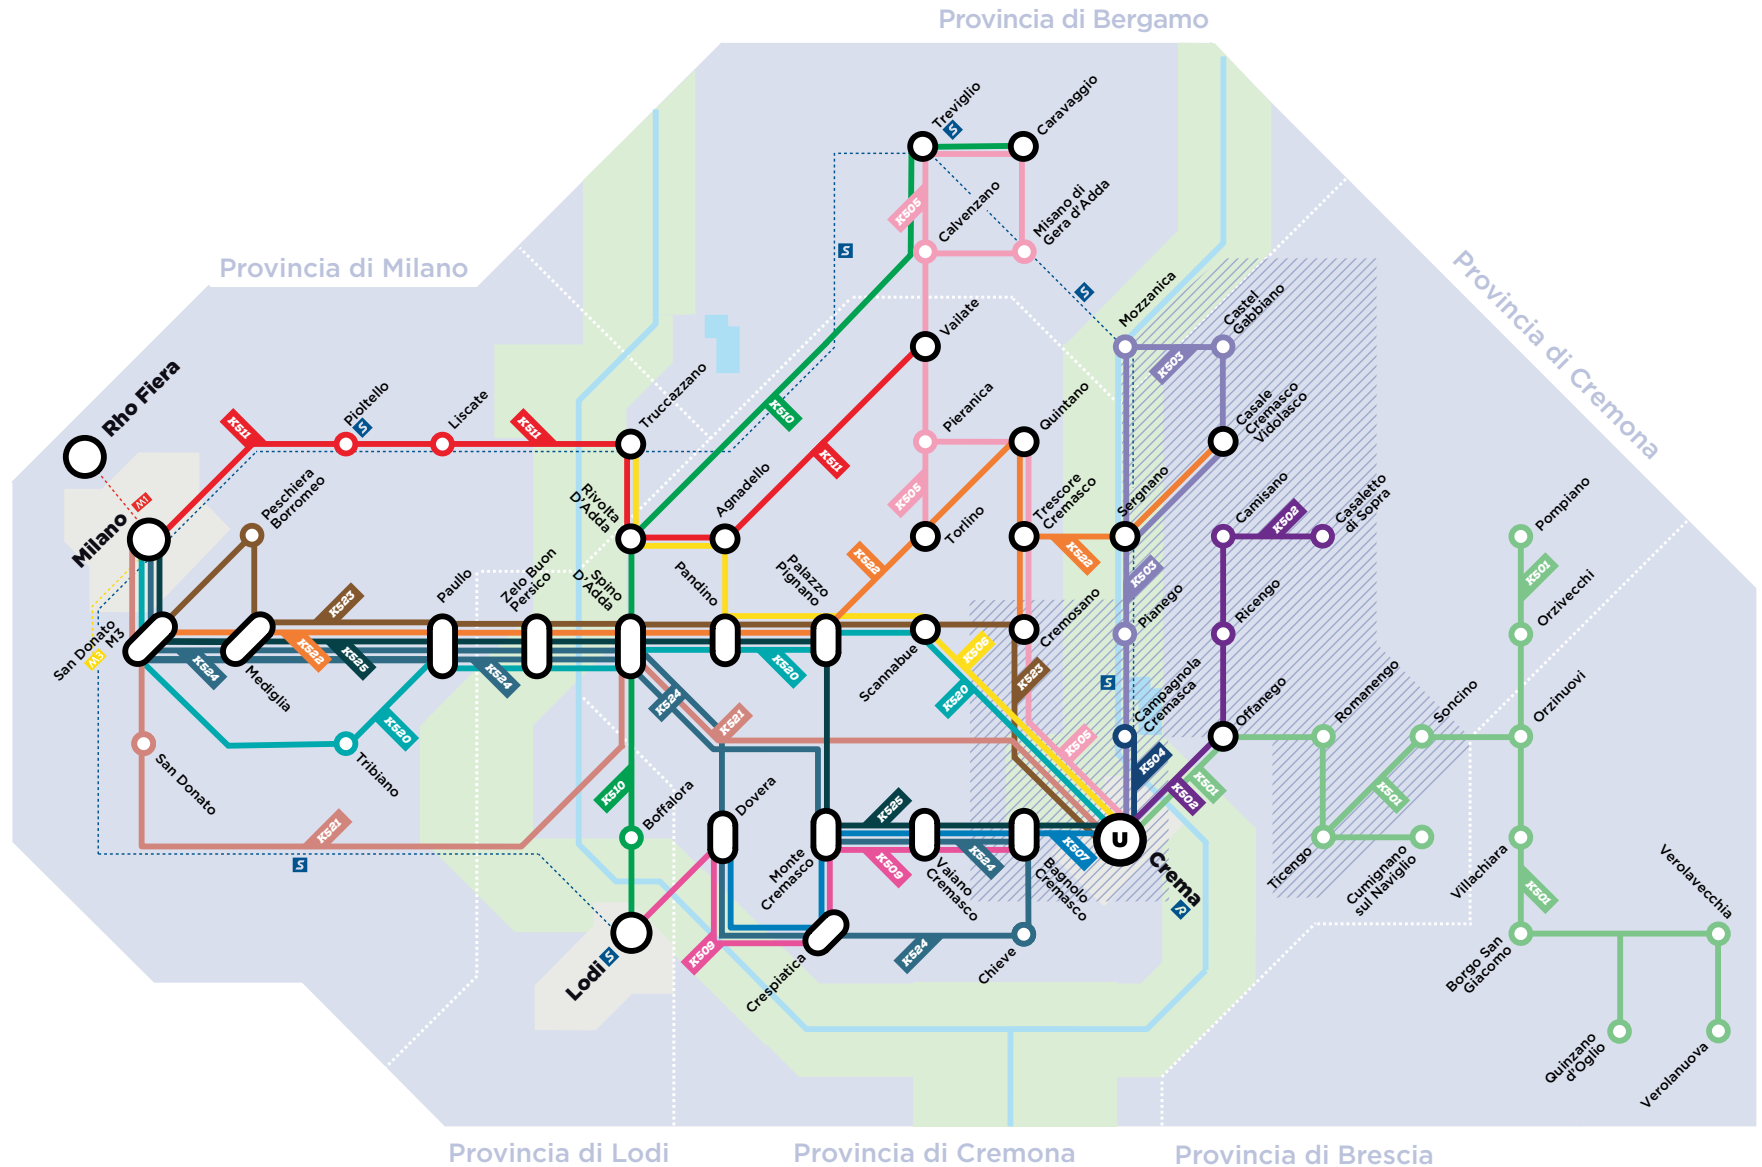

LEGENDA

- **K501** Verolanuova - Orzinuovi - Crema
- **K502** Melotta - Crema
- **K503** Mozzanica - Crema
- **K504** Campagnolo Cr. - Crema
- **K505** Treviglio - Crema
- **K506** Crema - Rivolta d'Adda
- **K507** Crema - Dovera
- **K509** Bagnolo Cr. - Lodi
- **K510** Treviglio - Lodi
- **K511** Vallate - Milano
- **K520** Crema - Milano (locale)
- **K521** Crema - Milano (diretta)
- **K522** Scannabue - Milano
- **K523** Crema - Pandino - Milano
- **K524** Chieve - Bagnolo Cr. - Milano
- **K525** Crema - Monte Cr. - Milano
- U** Servizio Urbano
- **M3** Metro - Linea 3
- **S** Linee ferroviarie Suburbane
- **R** Linea ferroviaria Regionale
- ▨ Zona Servita Miobus Extraurbano

Infopoint

San Donato M3
 Orari d'apertura
 lun/ven: 7:00 / 18:30
 sab: 7:30 / 12:30

Crema FS -
 p.le Martiri della Libertà, 8
 Orari d'apertura
 lun/ven: 6:30 / 18:30
 sab: 7:30 / 12:30

LINEE AUTOBUS

K501 K502 K503 K505 K506 K507 K508 K509 K510 K520 K521
K522 K523 K524 K525

 Tutti i giorni dalle 7 alle 19
800 300808 | **840 620000**
Numero Verde da telefono fisso

www.autoguidovie.it
Infopoint:
Crema - Stazione FS
Milano - S. Donato M3

Autoguidovie

Edizione giugno 2014

COPIA OMAGGIO

	<h1>MAPP RETE BUS</h1>
2014	
	<i>provincia di</i> CREMONA
AREA DI CREMA	