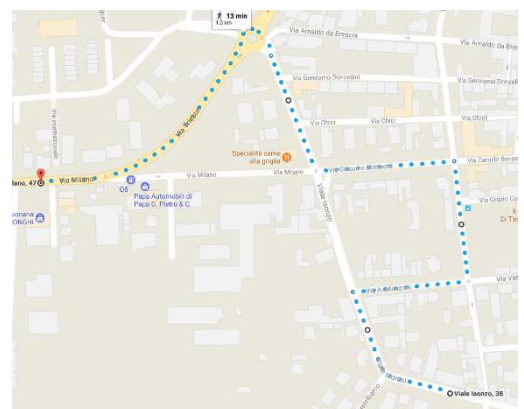

Linea K501 Verolanuova - Crema

ORZINUOVI: DEVIAZIONE

Si avvisa l'utenza che **DALLE ORE 19:00 DI GIOVEDI' 24 AGOSTO 2017** sarà modificata la viabilità ad Orzinuovi e non saranno più accessibili le fermate di Via XXV Aprile e di Via XXIV Maggio lato Via Manzoni.

Le corse effettueranno il nuovo percorso

- Da Crema per Orzinuovi: Via Milano – Via Trieste – Via Vittorio Veneto Viale Isonzo Via Manzoni – Via XXIV Maggio – Via Giacomo Matteotti – Viale Isonzo – quindi normale percorso
- Da Orzinuovi per Crema: Viale Isonzo – Via Manzoni – Via XXIV Maggio – Via Matteotti – Via Vittorio Veneto – Via Trieste – quindi normale percorso

Saranno quindi sospese le fermate di Via XXV Aprile e la fermata di Via XXIV Maggio lato Via Manzoni.

Infopoint:

Crema FS - p.le Martiri della Libertà, 8
Milano - S. Donato M3

Autoguidovie

3488100513

lunedì-sabato dalle 7 alle 19
840620000 800300808
da telefono fisso