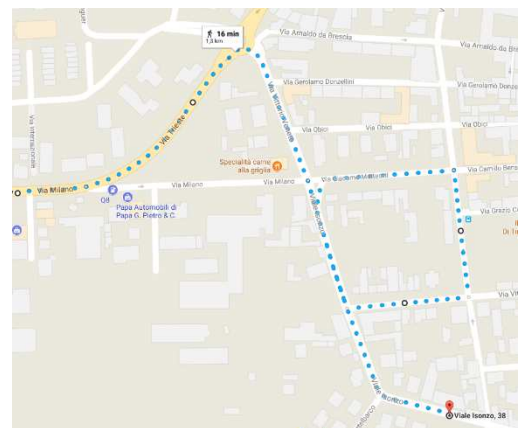

Linea K501 Verolanuova - Crema

ORZINUOVI: DEVIAZIONE

Si avvisa l'utenza che **DALLE ORE 19:00 DI GIOVEDI' 24 AGOSTO 2017** sarà modificata la viabilità ad Orzinuovi e non saranno più accessibili le fermate di Via XXV Aprile e di Via XXIV Maggio lato Via Manzoni.

Le corse effettueranno il nuovo percorso

- Da Crema per Orzinuovi: Via Milano – Via Trieste – Via Vittorio Veneto Viale Isonzo Via Manzoni – Via XXIV Maggio – Via Giacomo Matteotti – Viale Isonzo – quindi normale percorso
- Da Orzinuovi per Crema: Viale Isonzo – Via Manzoni – Via XXIV Maggio – Via Matteotti – Via Vittorio Veneto – Via Trieste – quindi normale percorso

Saranno quindi sospese le fermate di Via XXV Aprile e la fermata di Via XXIV Maggio lato Via Manzoni.

Infopoint:

Crema FS - p.le Martiri della Libertà, 8
Milano - S. Donato M3

Autoguidovie

3488100513

lunedì-sabato dalle 7 alle 19
840620000 800300808
da telefono fisso