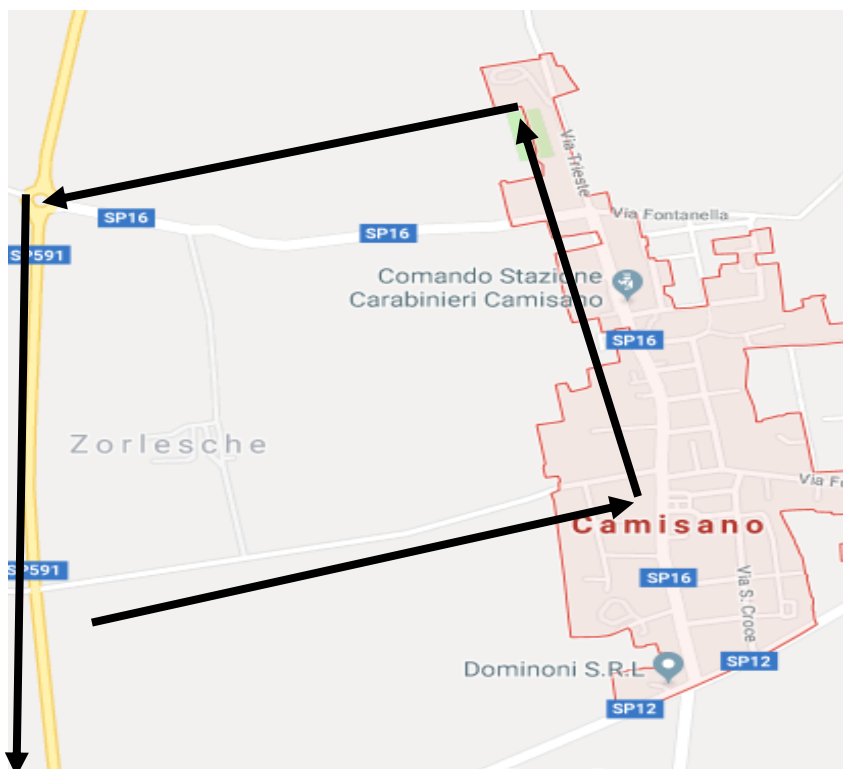

AUCR 115/2017 - 15/12/2017

Linee k502 Crema - Melotta

CAMISANO: DEVIAZIONE

Si avvisa l'utenza che da **LUNEDI' 18 DICEMBRE 2017** fino a **TERMINE LAVORI** la fermata di Piazza Chiesa viene spostata sul marciapiede prima della svolta a destra che porta in Piazza; conseguentemente per riprendere il percorso di linea le corse transiteranno sulla nuova bretella come da planimetria sotto riportata:

Infopoint:

Crema FS - p.le Martiri della Libertà, 8
Milano - S. Donato M3

Autoguidovie

3488100513

lunedì-sabato dalle 7 alle 19
840620000 800300808
da telefono fisso

autoguidovie.it

Infopoint:

Crema FS - p.le Martiri della Libertà, 8
Milano - S. Donato M3