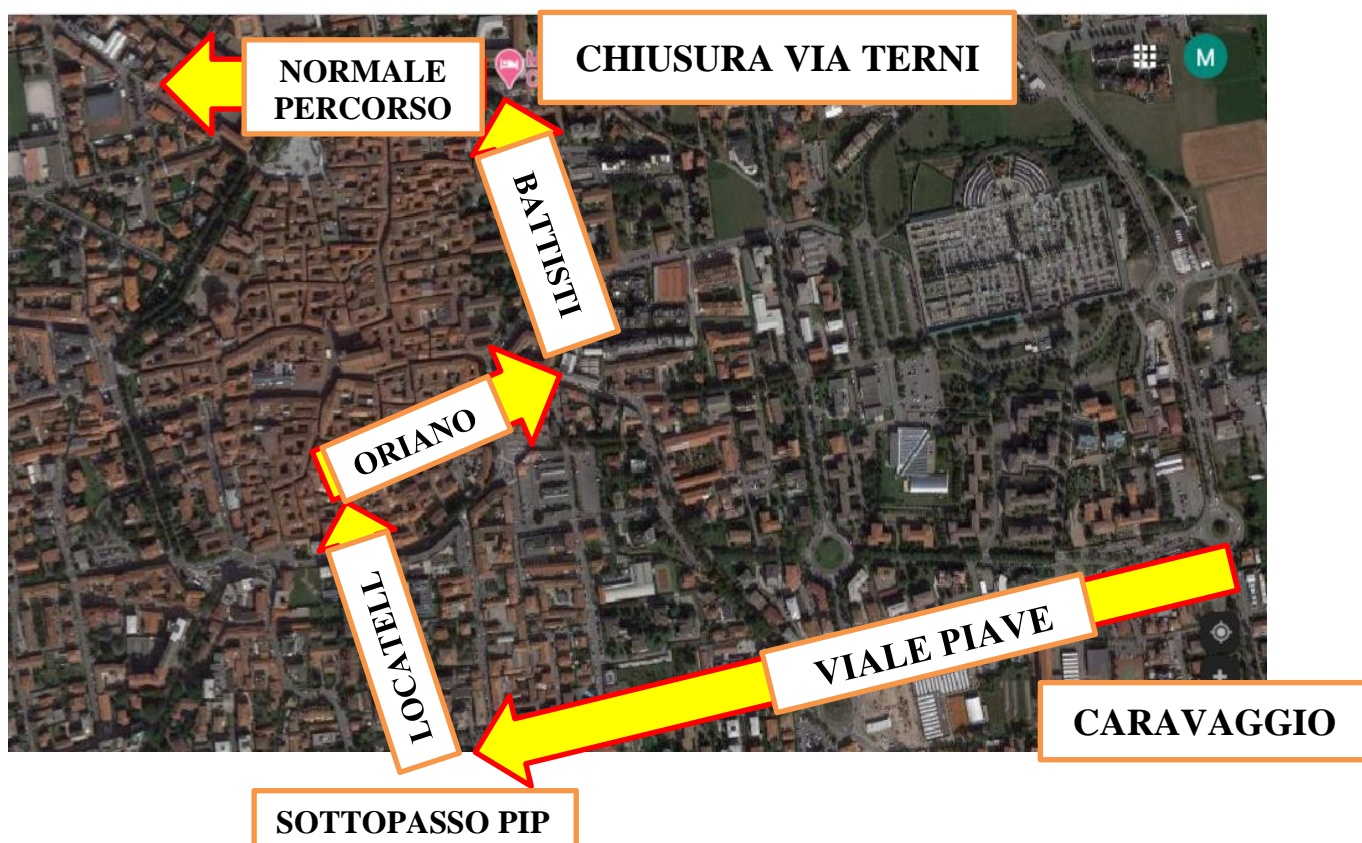

AUCR 060/2020 - 15/10/2020

Linee k505 - k510

**DA LUNEDI' 19 OTTOBRE A SABATO 7 NOVEMBRE 2020
DAL LUNEDI' AL VENERDI'**

TREVIGLIO: DEVIAZIONE

DIREZIONE FS: Caravaggio, Treviglio Viale Piave, DX Via Locatelli, DX Viale Oriano, Via C .Battisti quindi normale percorso

- **FERMATE OMESSE: VIA FORZE ARMATE, VIA XX SETTEMBRE**
- **SOSTITUITE DALLA FERMATA VIALE PIAVE E/O VIA BATTISTI**

Infopoint:

Crema FS - p.le Martiri della Libertà, 8
Milano - S. Donato M3

Autoguidovie