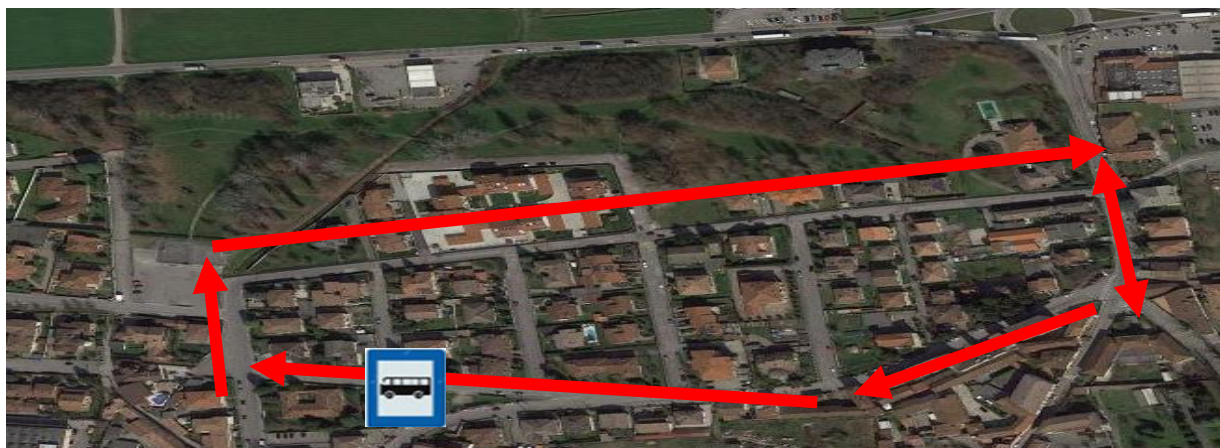

Linee K506 – K511

CORSE PROVENIENTI DA TRUCCAZZANO DIREZIONE AGNADELLO: S.P.14 Rivoltana, DX Via Da Vinci, DX Via Isonzo, Via De Gasperi (fermata provvisoria), DX Via Matteotti, DX Via Gramsci, SX Via Da Vinci, DX S.P.14 Rivoltana, DX S.P. 90 quindi normale percorso.

CORSE PROVENIENTI DA AGNADELLO DIREZIONE TRUCCAZZANO: S.P. 90, SX S.P.14 Rivoltana, SX Via Da Vinci, DX Via Isonzo, Via De Gasperi (fermata provvisoria), DX Via Matteotti, DX Via Gramsci quindi normale percorso.

Fermate Sospese:

- RVD004 (Rivolta Matteotti – Posta) direzione Truccazzano/Milano
- RVD007-RVD008-RVD009-RVD010 (Fermate in Via G. Cesare)

Fermata Sostitutiva:

- Via A. De Gasperi

Linea K510: nessuna deviazione per le corse in transito (Capolinea Rivolta Matteotti-Posta).