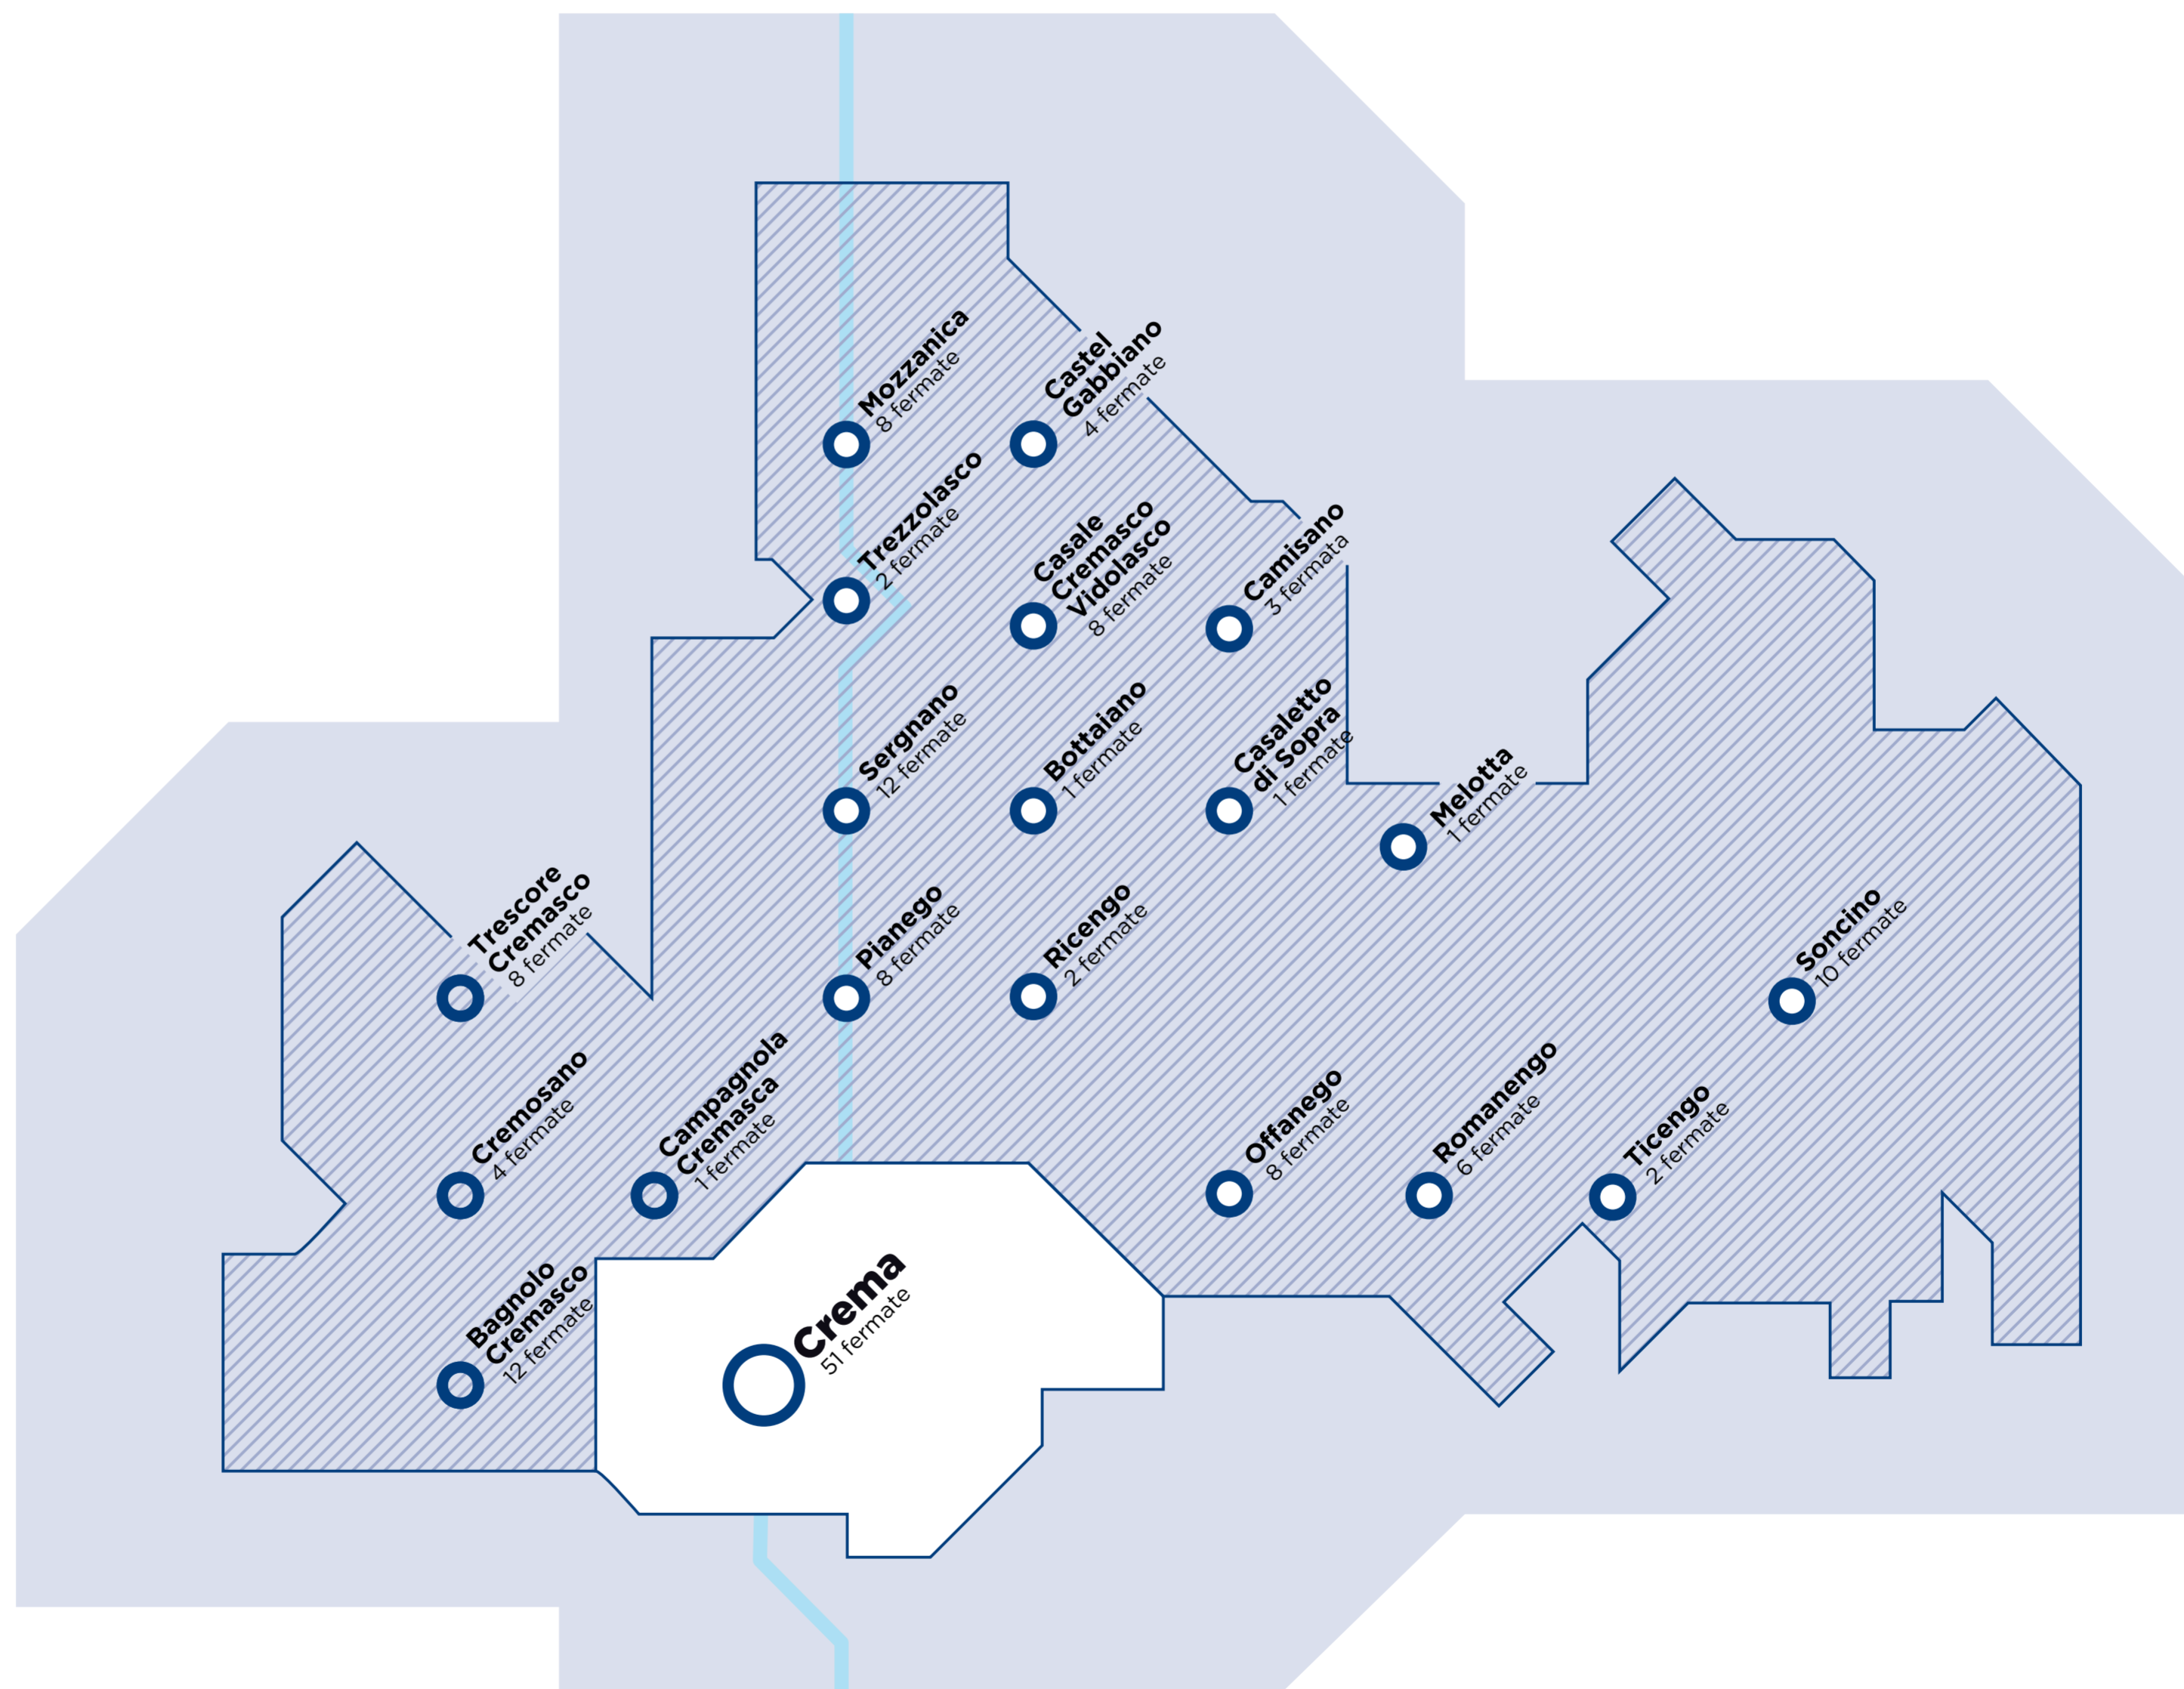

LEGENDA

K560 / K561 - Miobus Extraurbano

Infopoint

Crema FS -
p.le Martiri della Libertà, 8
Orari d'apertura
lun/ven: 6:30 / 18:30
sab: 7:30 / 12:30

Autoguidovie

3488100513

lunedì-sabato dalle 7 alle 19
840620000 **800300808**
da telefono fisso