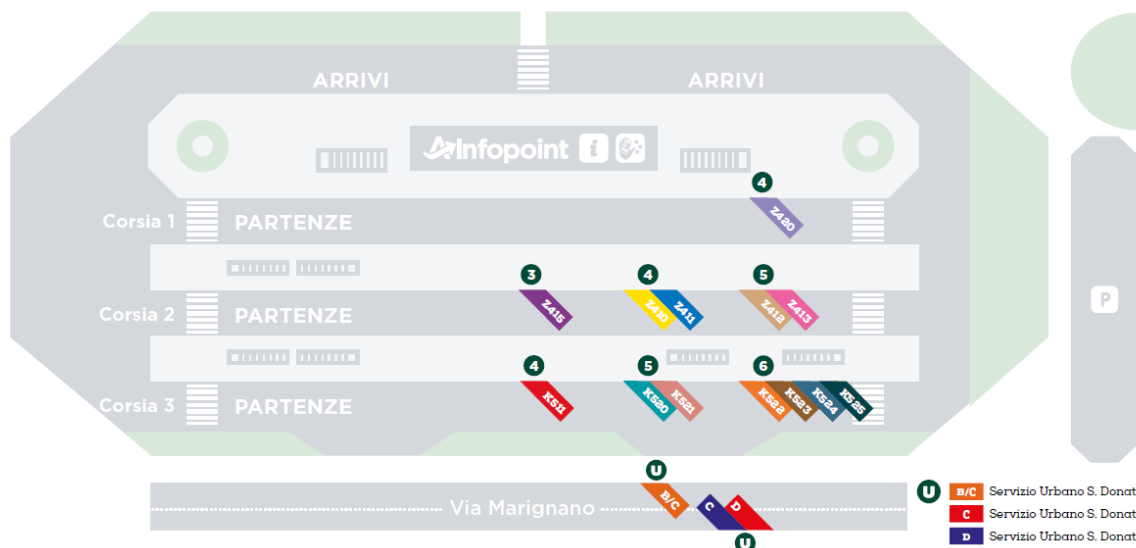

Tutte le Linee

TERMINAL SAN DONATO M3 MODIFICA FERMATE DI PARTENZA dal giorno 25 novembre 2023

Si comunica alla gentile clientela che a seguito disposizione del Comune di Milano dal prossimo 25 novembre le fermate di partenza delle nostre linee saranno spostate come da mappa allegata.

LINEE IN PARTENZA

Corsia 1

4 **Z480** Milano M3 - S. Giuliano - Melegnano - Vizzolo - S. Zenone

Corsia 2

3 **Z415** Milano M3 - Mediglia - Colturano - Dresano - Vizzolo - Melegnano/S. Zenone

4 **Z490** Milano M3 - Peschiera - Bettolino - Pantigliate

5 **KS20** (locale) Milano M3 - Paullo - Zelo - Spino - Pandino - Palazzo - Crema

KS21 (diretta) Milano M3 - Crema

6 **KS22** Milano M3 - Spino - Pandino - Palazzo - Cremona

KS23 Milano M3 - Scannabue - Crema

KS24 Milano M3 - Monte - Vaiano - Bagnolo - Chieve

KS25 Milano M3 - Monte - Vaiano - Bagnolo - Crema

U **B/C** Servizio Urbano S. Donato
C Servizio Urbano S. Donato
D Servizio Urbano S. Donato